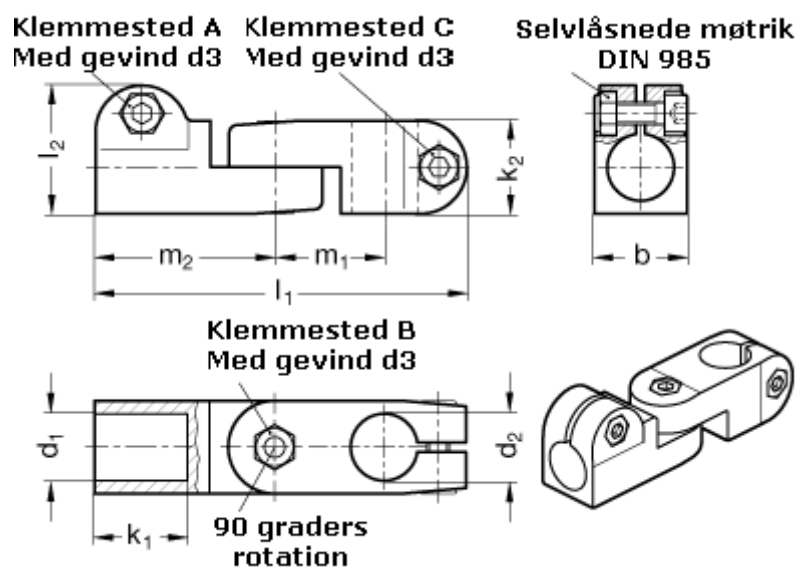

Varenummer: 20283B18B122BL
Beskrivelse: E+G laskeforbindelse
GN283-B18-B12-2-BL

Mål

b = 25	m1 = 29.5
d1 = B18	m2 = 48.5
d2 = B12	
d3 = M 6	
k1 = 25	
k2 = 25	
l1 = 100	
l2 = 34.5	